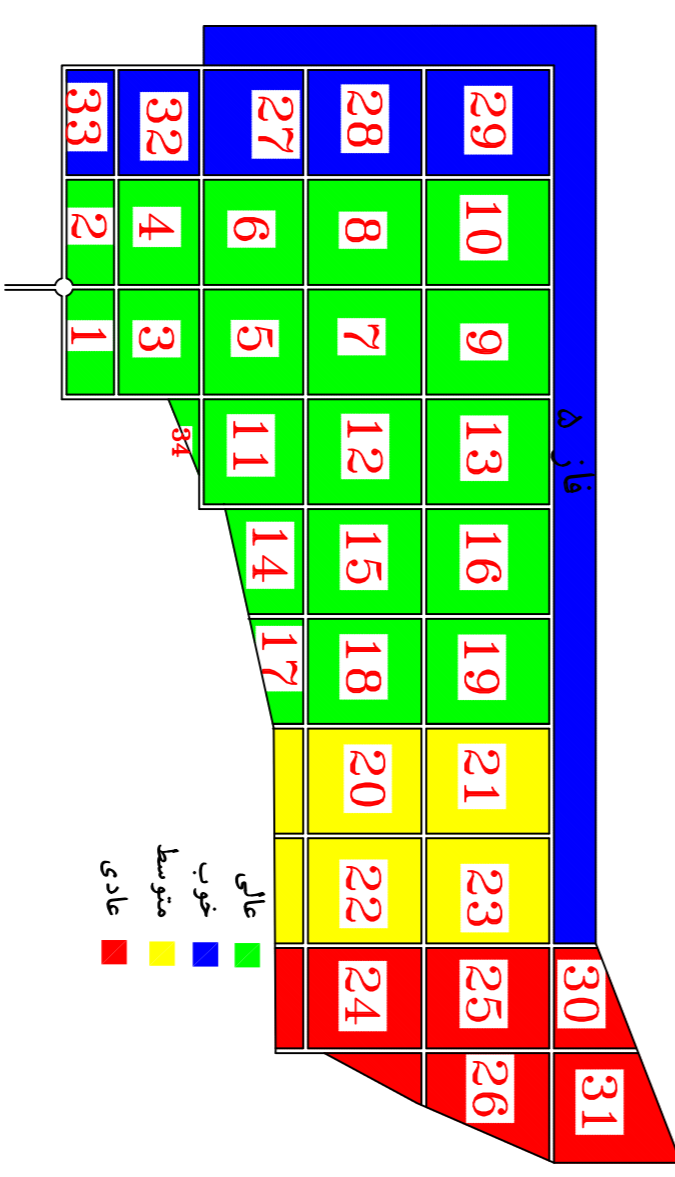

شهرک صنعتی آشتهدرد

برجک کهن

ایستگاه شماره ۳ اتوبوس

فاز یک از بلوک 1 تا بلوک 10
 فاز دو از بلوک 11 تا بلوک 26 و بلوک 32 و 33
 فاز سه شرقی از بلوک 27 تا بلوک 29 و بلوک 32 و 33
 فاز سه غربی از بلوک 20 تا بلوک 26
 فاز چهار بلوک 30 و 31

واحدهای تجاری بازارچه تجاری

واحدهای تجاری بازارچه خدمات

واحدهای تجاری بازارچه خدمات

واحدهای تجاری بازارچه خدمات

واحدهای تجاری بازارچه خدمات

واحدهای تجاری بازارچه خدمات

برجک کهن